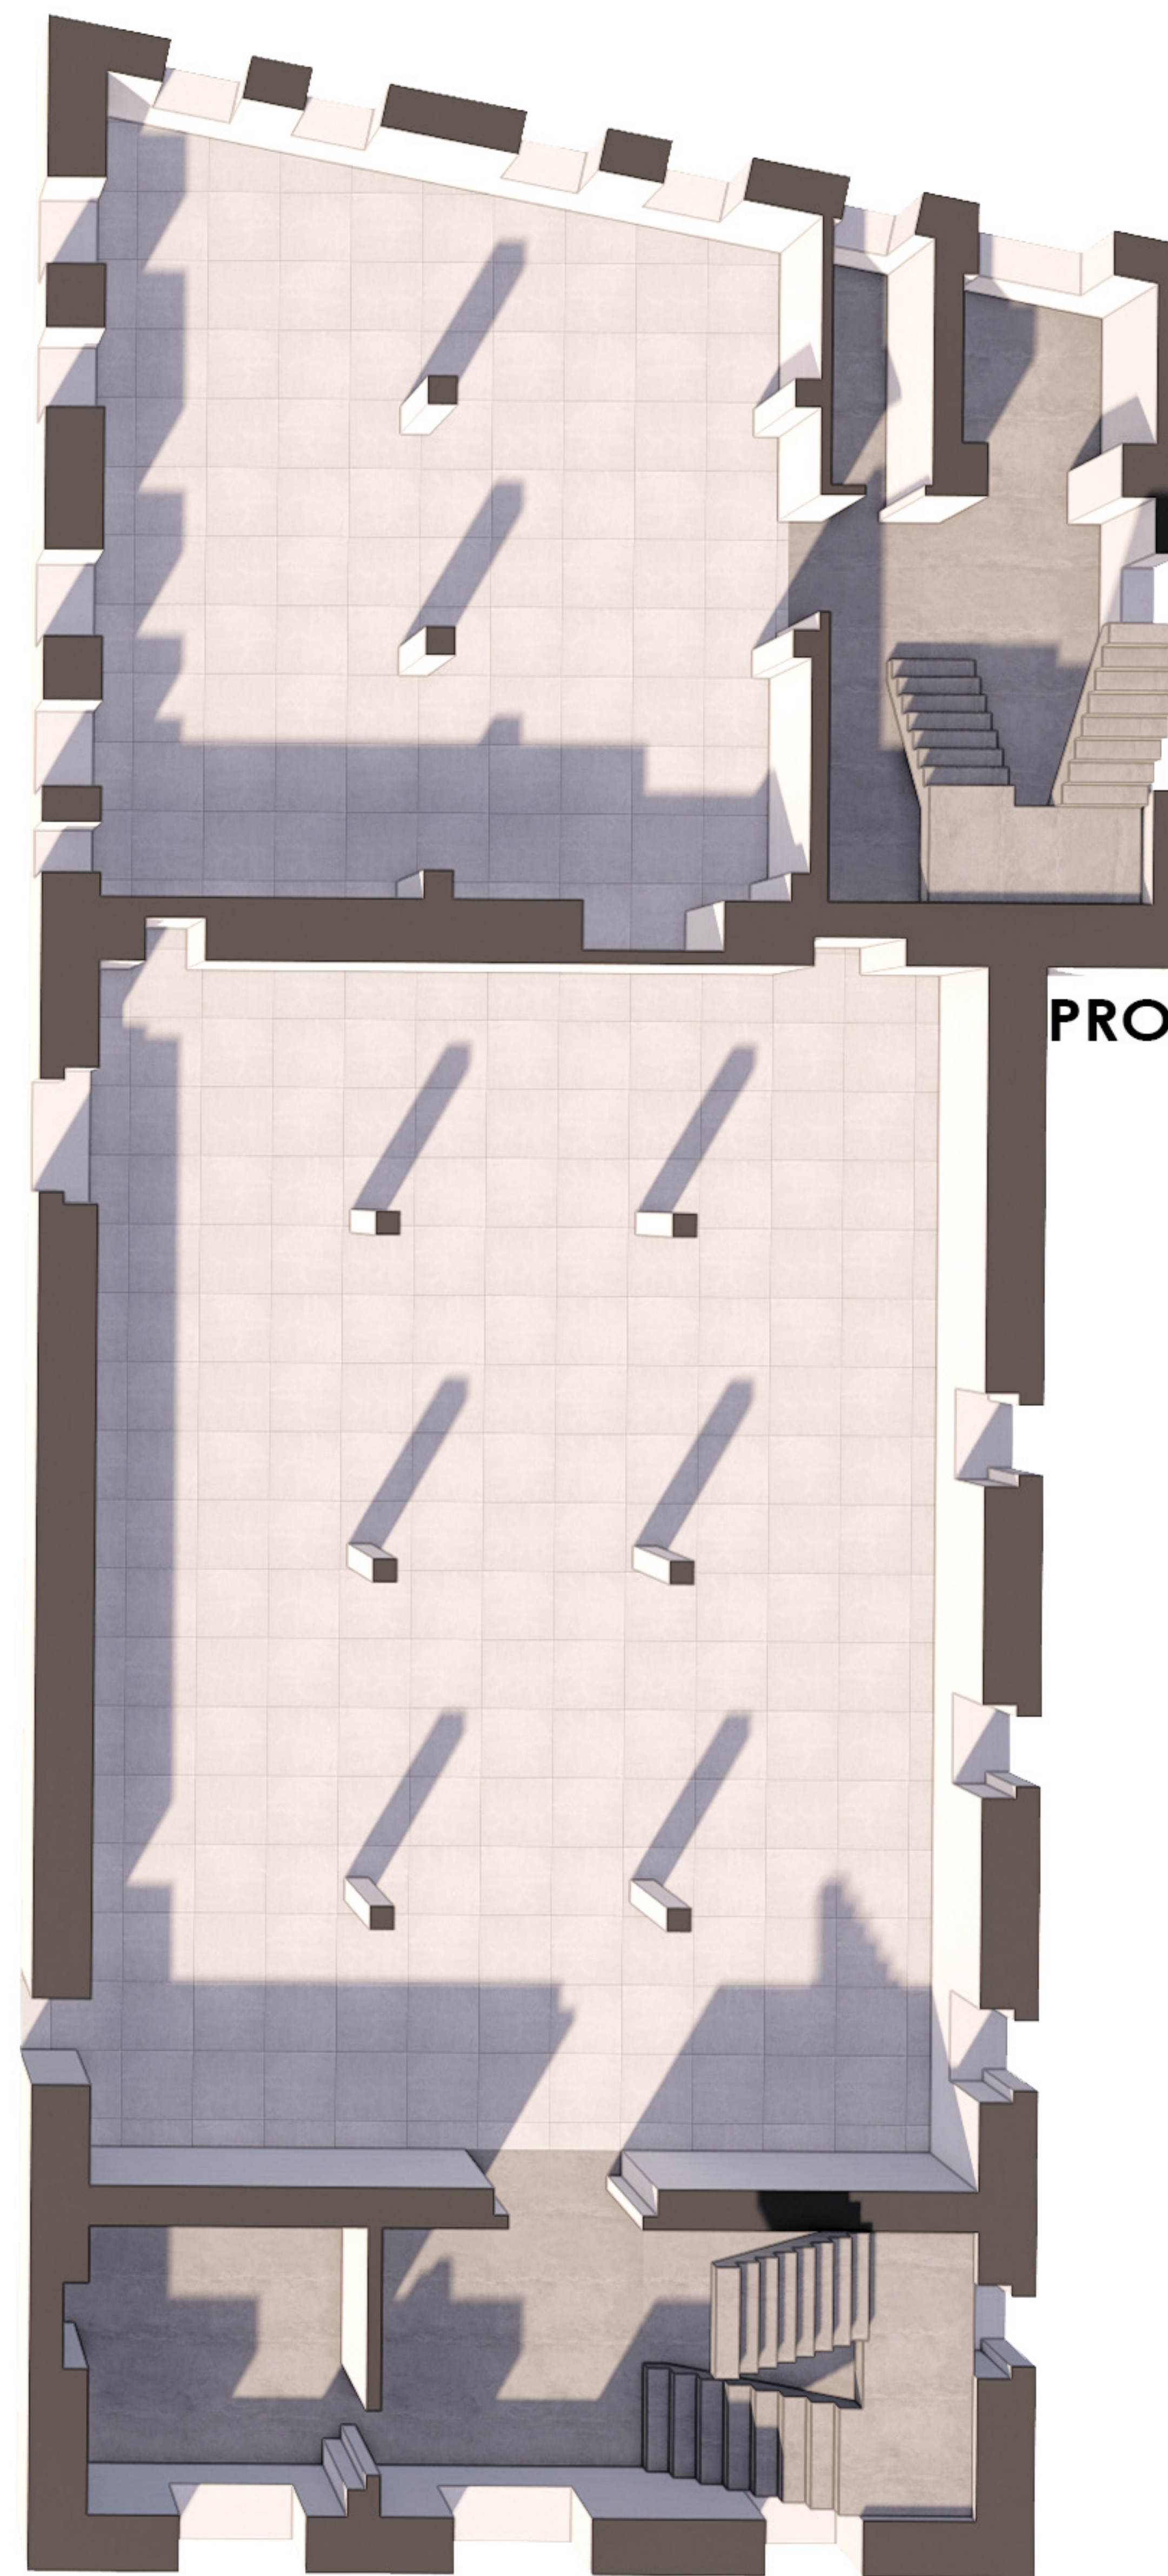

PROSTOR K PRONÁJMU 3.2
151,0 m²

PROSTOR K PRONÁJMU 3.1
230,0 m²

PŮDORYS 3.NP - NAVRŽENÝ STAV

VELIKOSTI A ROZMĚRY JSOU POUZE ORIENTAČNÍ,
MOHOU SE LIŠIT OD SKUTEČNÉHO PROVEDENÍ.