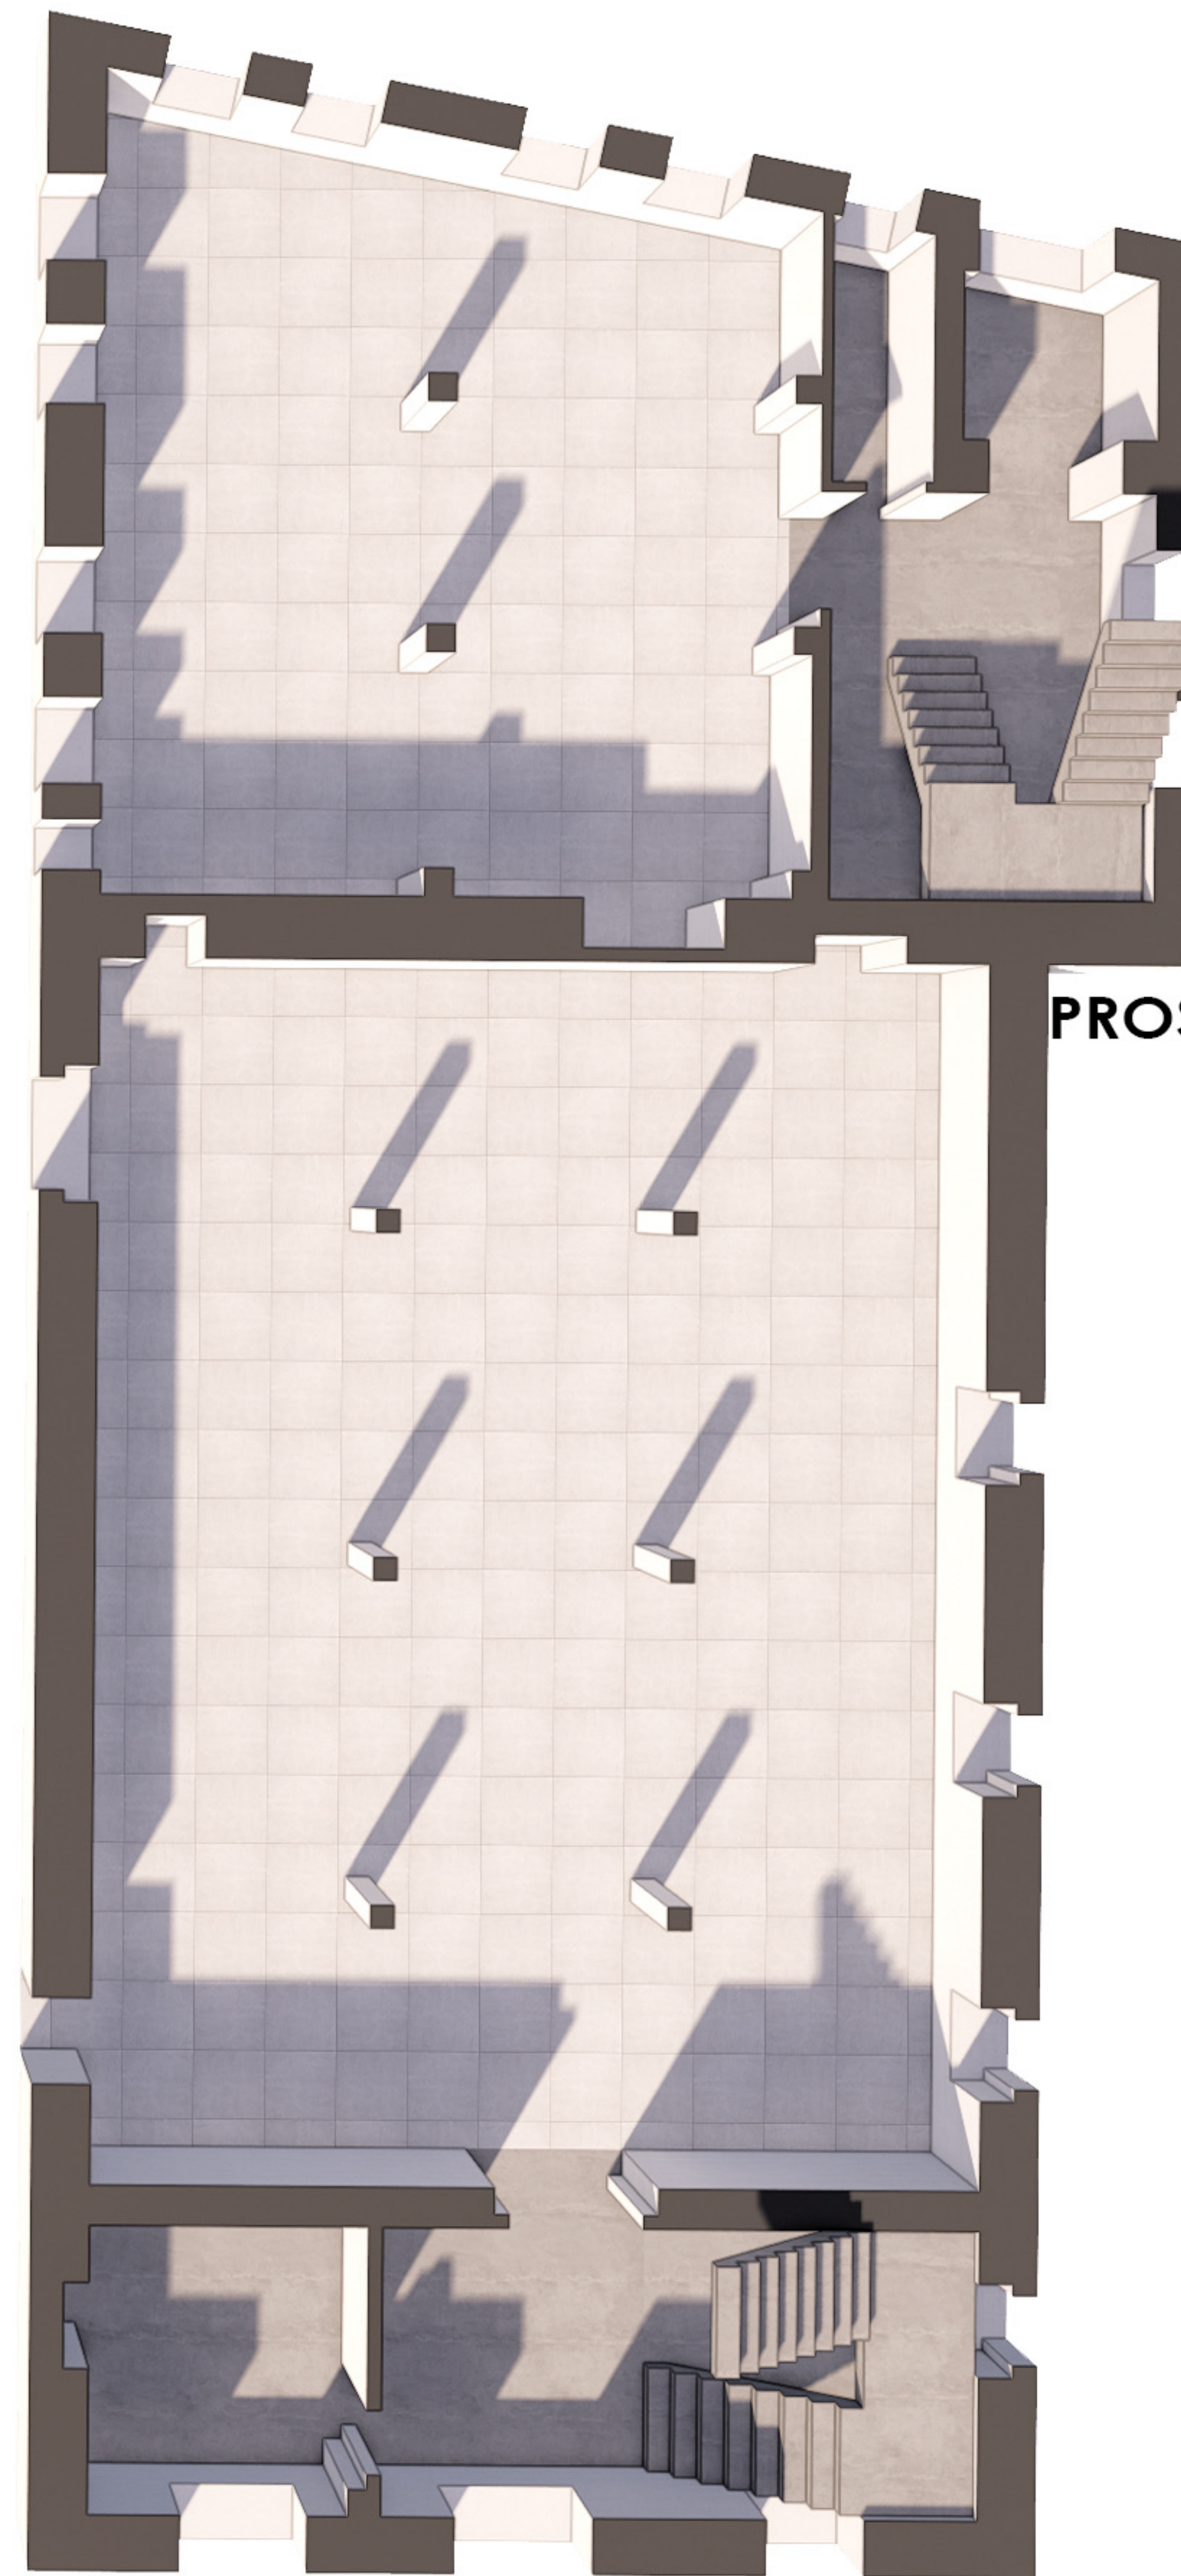

**PROSTOR K PRONÁJMU 4.2**  
151,0 m<sup>2</sup>

**PROSTOR K PRONÁJMU 4.1**  
230,0 m<sup>2</sup>

**PŮDORYS 4.NP - NAVRŽENÝ STAV**

VELIKOSTI A ROZMĚRY JSOU POUZE ORIENTAČNÍ,  
MOHOU SE LIŠIT OD SKUTEČNÉHO PROVEDENÍ.