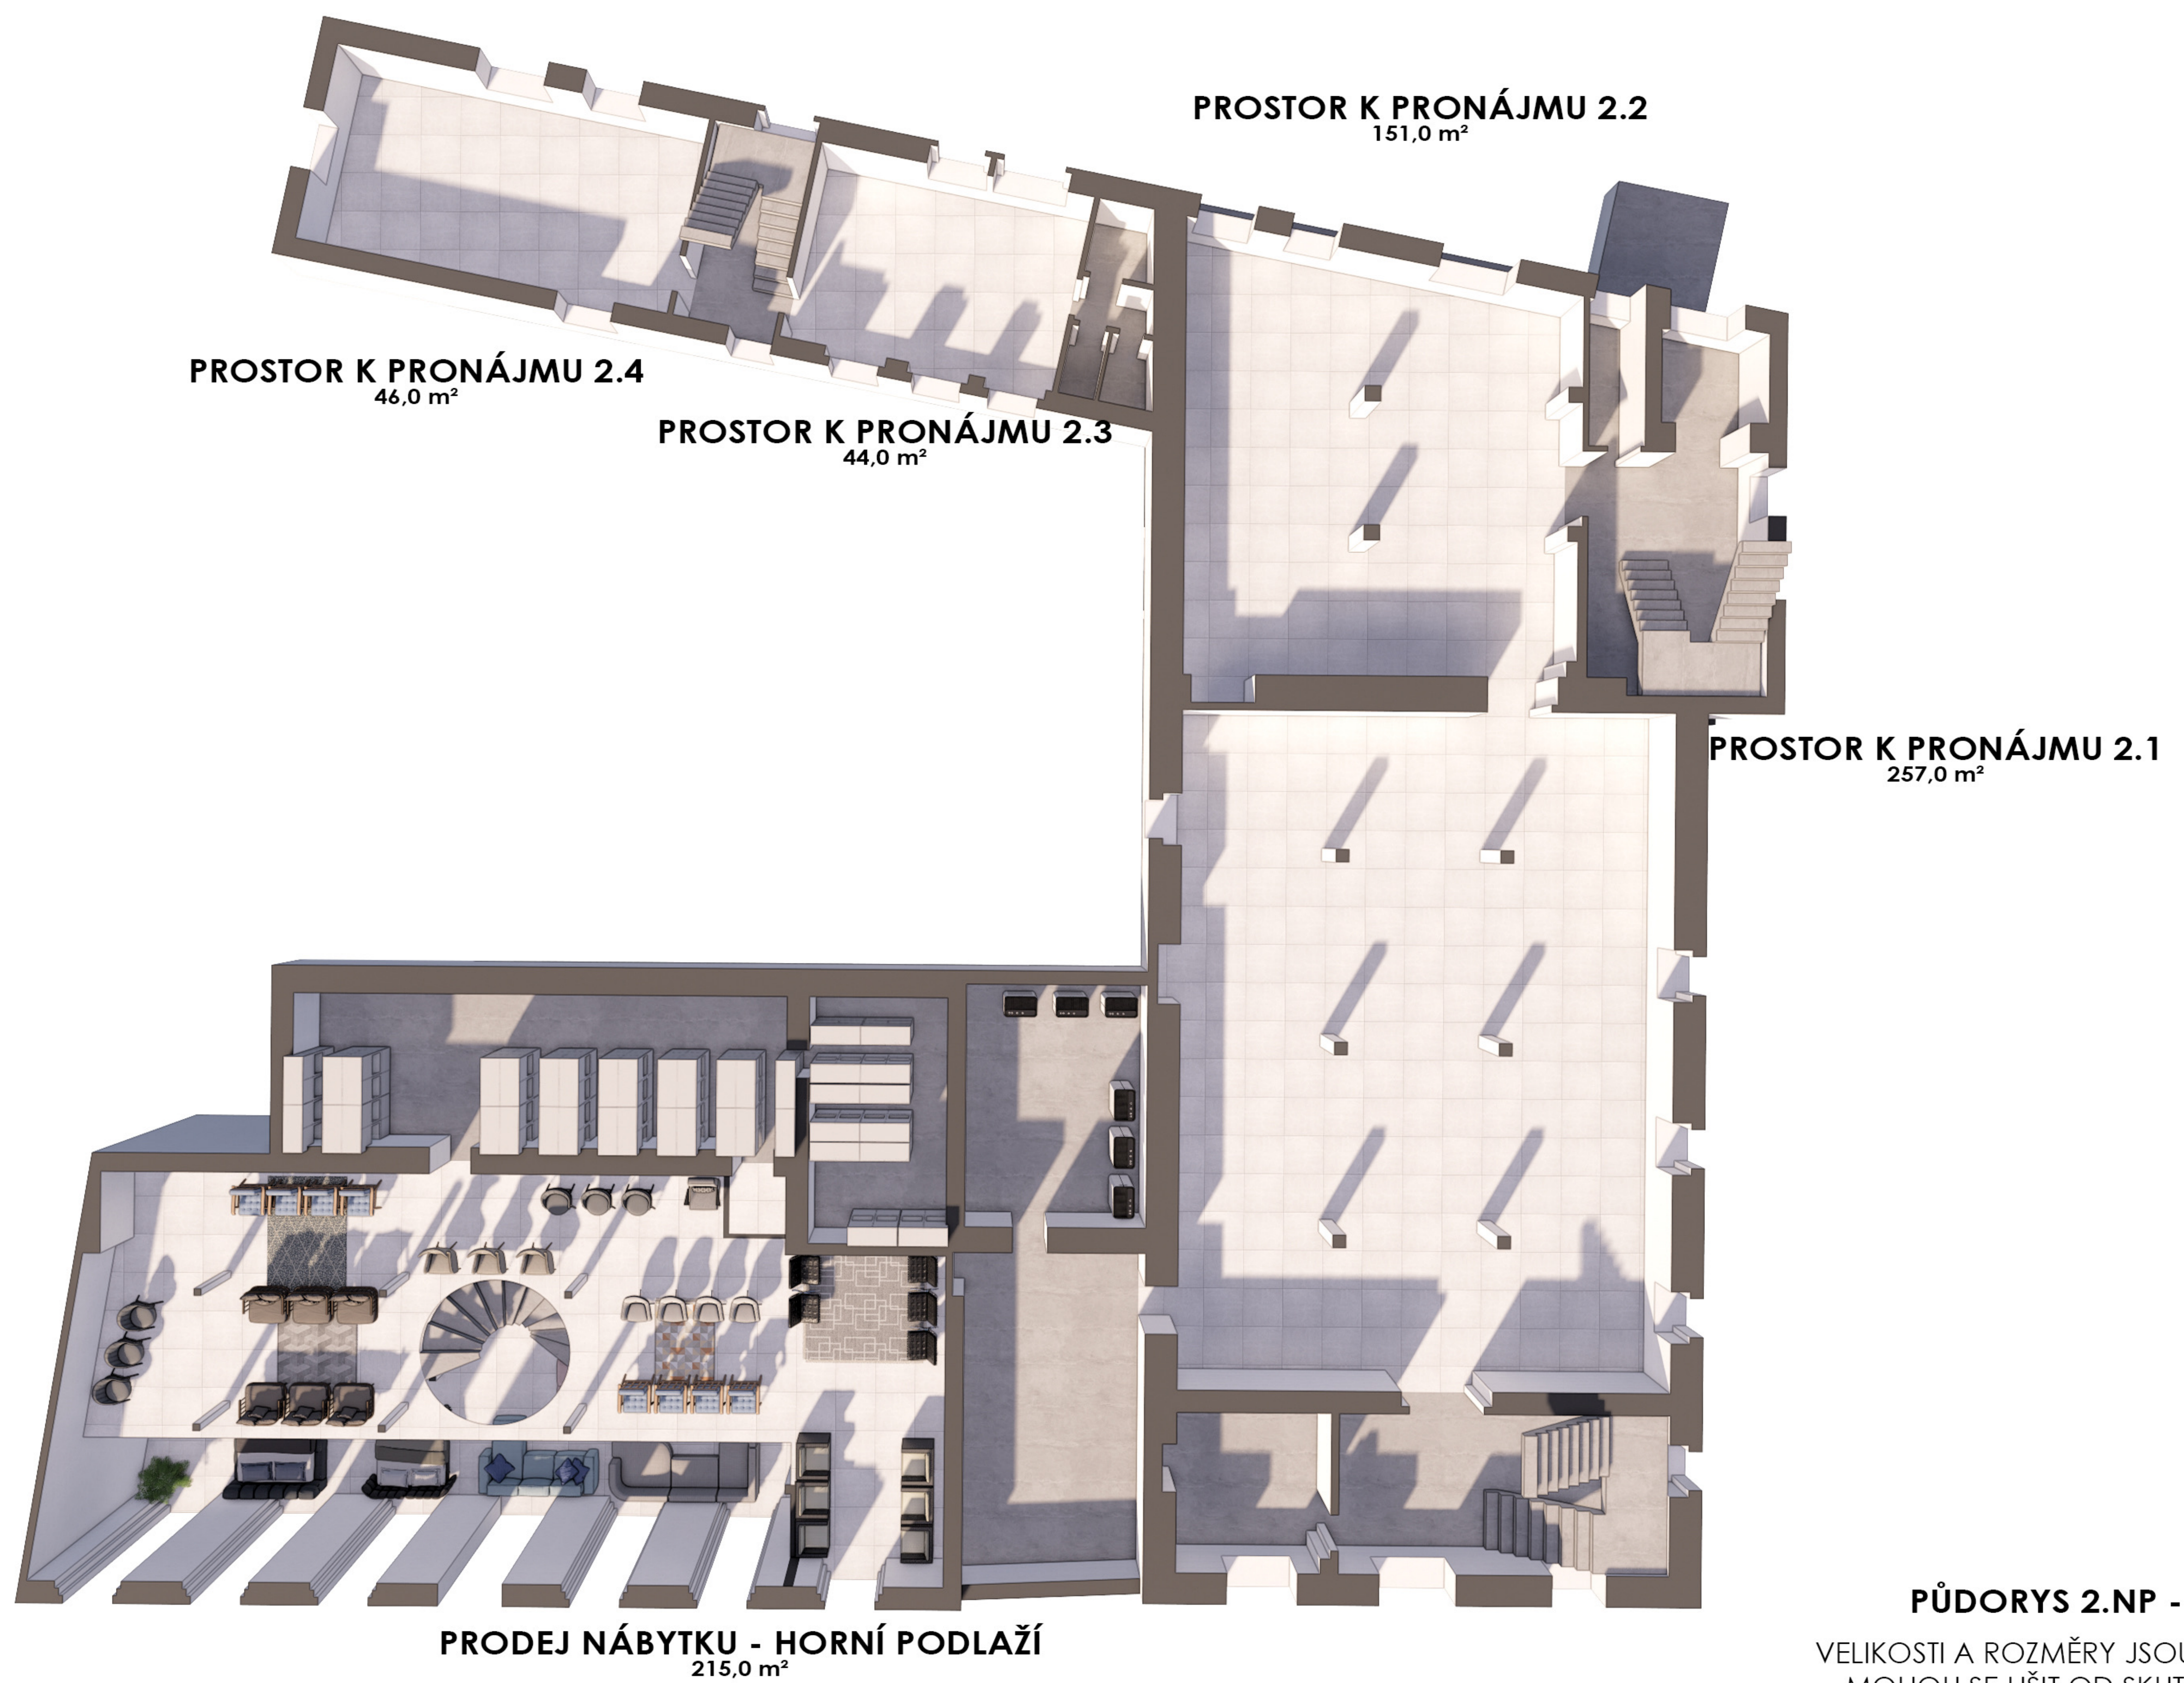

SKLADOVACÍ PROSTORY  
142,0 m<sup>2</sup>

**PŮDORYS 1.PP - NAVRŽENÝ STAV**

VELIKOSTI A ROZMĚRY JSOU POUZE ORIENTAČNÍ,  
MOHOU SE LIŠIT OD SKUTEČNÉHO PROVEDENÍ.

**PŮDORYS 1.NP - NAVRŽENÝ STAV**  
VELIKOSTI A ROZMĚRY JSOU POUZE ORIENTAČNÍ,  
MOHOU SE LIŠIT OD SKUTEČNÉHO PROVEDENÍ.

**PŮDORYS 2.NP - NAVRŽENÝ STAV**  
VELIKOSTI A ROZMĚRY JSOU POUZE ORIENTAČNÍ,  
MOHOU SE LIŠIT OD SKUTEČNÉHO PROVEDENÍ.

**PROSTOR K PRONÁJMU 3.2**  
151,0 m<sup>2</sup>

**PROSTOR K PRONÁJMU 3.1**  
230,0 m<sup>2</sup>