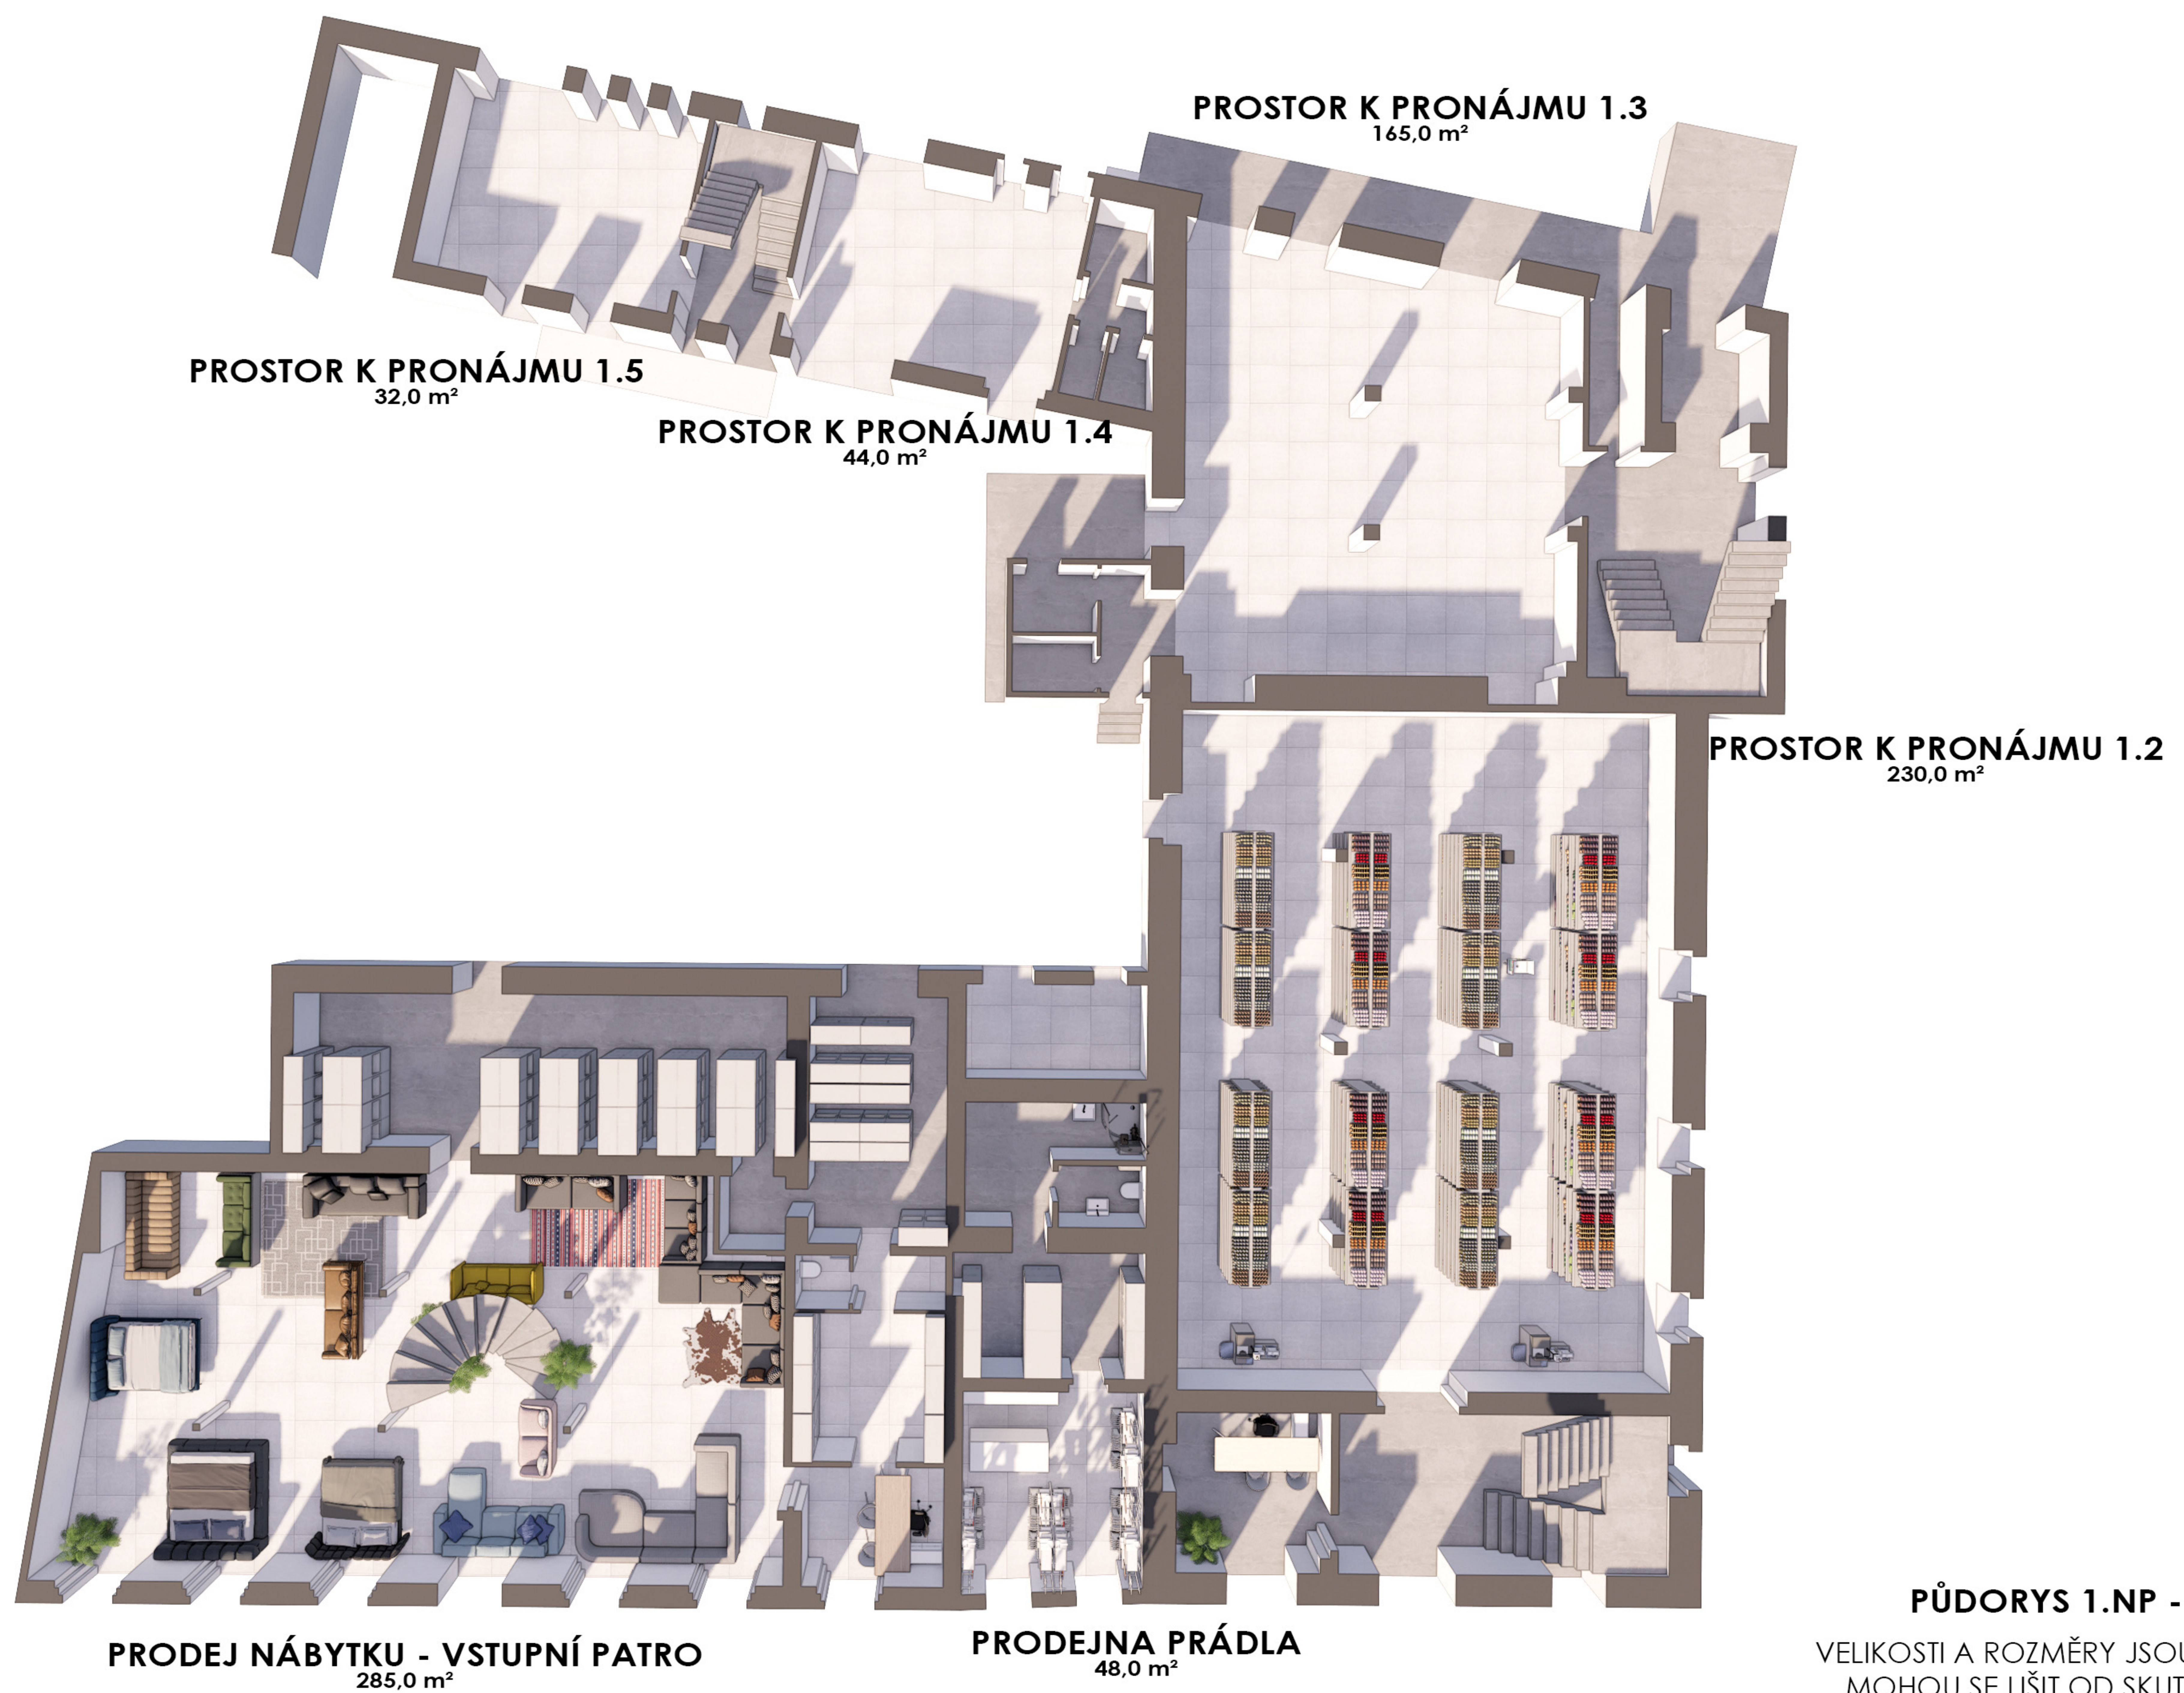

SKLADOVACÍ PROSTORY  
142,0 m<sup>2</sup>

**PŮDORYS 1.PP - NAVRŽENÝ STAV**

VELIKOSTI A ROZMĚRY JSOU POUZE ORIENTAČNÍ,  
MOHOU SE LIŠIT OD SKUTEČNÉHO PROVEDENÍ.

**PŮDORYS 1.NP - NAVRŽENÝ STAV**  
VELIKOSTI A ROZMĚRY JSOU POUZE ORIENTAČNÍ,  
MOHOU SE LIŠIT OD SKUTEČNÉHO PROVEDENÍ.

**PŮDORYS 2.NP - NAVRŽENÝ STAV**  
VELIKOSTI A ROZMĚRY JSOU POUZE ORIENTAČNÍ,  
MOHOU SE LIŠIT OD SKUTEČNÉHO PROVEDENÍ.

**PROSTOR K PRONÁJMU 3.2**  
151,0 m<sup>2</sup>

**PROSTOR K PRONÁJMU 3.1**  
230,0 m<sup>2</sup>