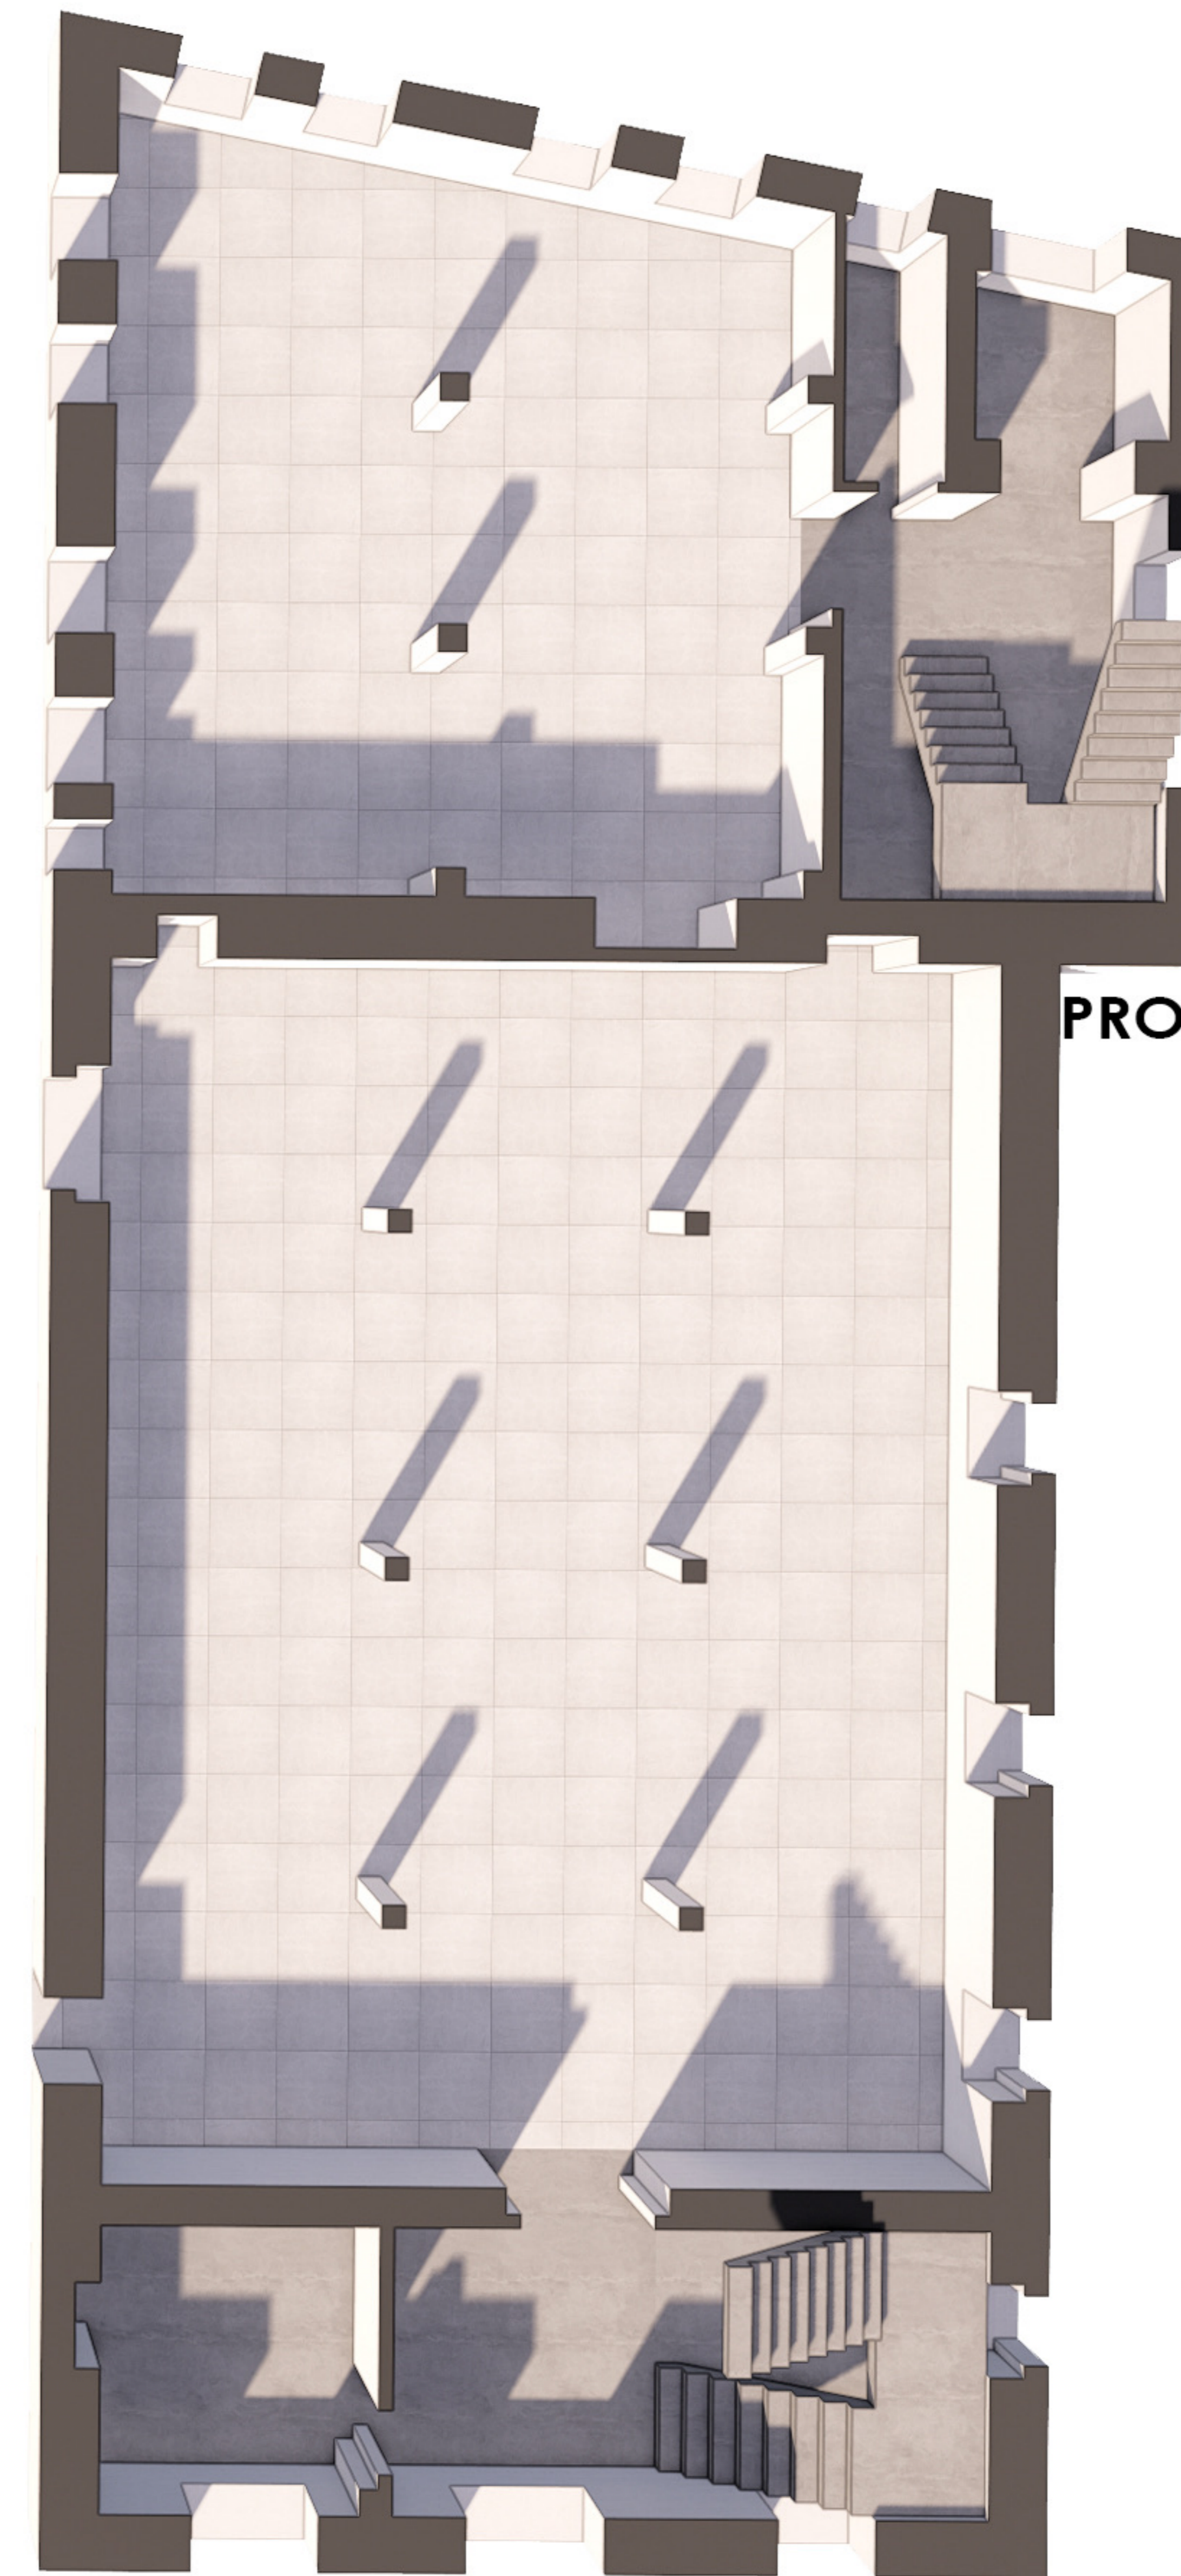

SKLADOVACÍ PROSTORY  
142,0 m<sup>2</sup>

**PŮDORYS 1.PP - NAVRŽENÝ STAV**

VELIKOSTI A ROZMĚRY JSOU POUZE ORIENTAČNÍ,  
MOHOU SE LIŠIT OD SKUTEČNÉHO PROVEDENÍ.

**PŮDORYS 1.NP - NAVRŽENÝ STAV**  
VELIKOSTI A ROZMĚRY JSOU POUZE ORIENTAČNÍ,  
MOHOU SE LIŠIT OD SKUTEČNÉHO PROVEDENÍ.

**PŮDORYS 2.NP - NAVRŽENÝ STAV**  
VELIKOSTI A ROZMĚRY JSOU POUZE ORIENTAČNÍ,  
MOHOU SE LIŠIT OD SKUTEČNÉHO PROVEDENÍ.

**PROSTOR K PRONÁJMU 3.2**  
151,0 m<sup>2</sup>

**PROSTOR K PRONÁJMU 3.1**  
230,0 m<sup>2</sup>

**PŮDORYS 3.NP - NAVRŽENÝ STAV**

VELIKOSTI A ROZMĚRY JSOU POUZE ORIENTAČNÍ,  
MOHOU SE LIŠIT OD SKUTEČNÉHO PROVEDENÍ.

**PROSTOR K PRONÁJMU 4.2**  
151,0 m<sup>2</sup>

**PROSTOR K PRONÁJMU 4.1**  
230,0 m<sup>2</sup>

**PŮDORYS 4.NP - NAVRŽENÝ STAV**

VELIKOSTI A ROZMĚRY JSOU POUZE ORIENTAČNÍ,  
MOHOU SE LIŠIT OD SKUTEČNÉHO PROVEDENÍ.

**PROSTOR K PRONÁJMU 5.1**  
151,0 m<sup>2</sup>

**PŘEVÝŠENÝ PROSTOR Z 4.NP**

**PŮDORYS 5.NP - NAVRŽENÝ STAV**