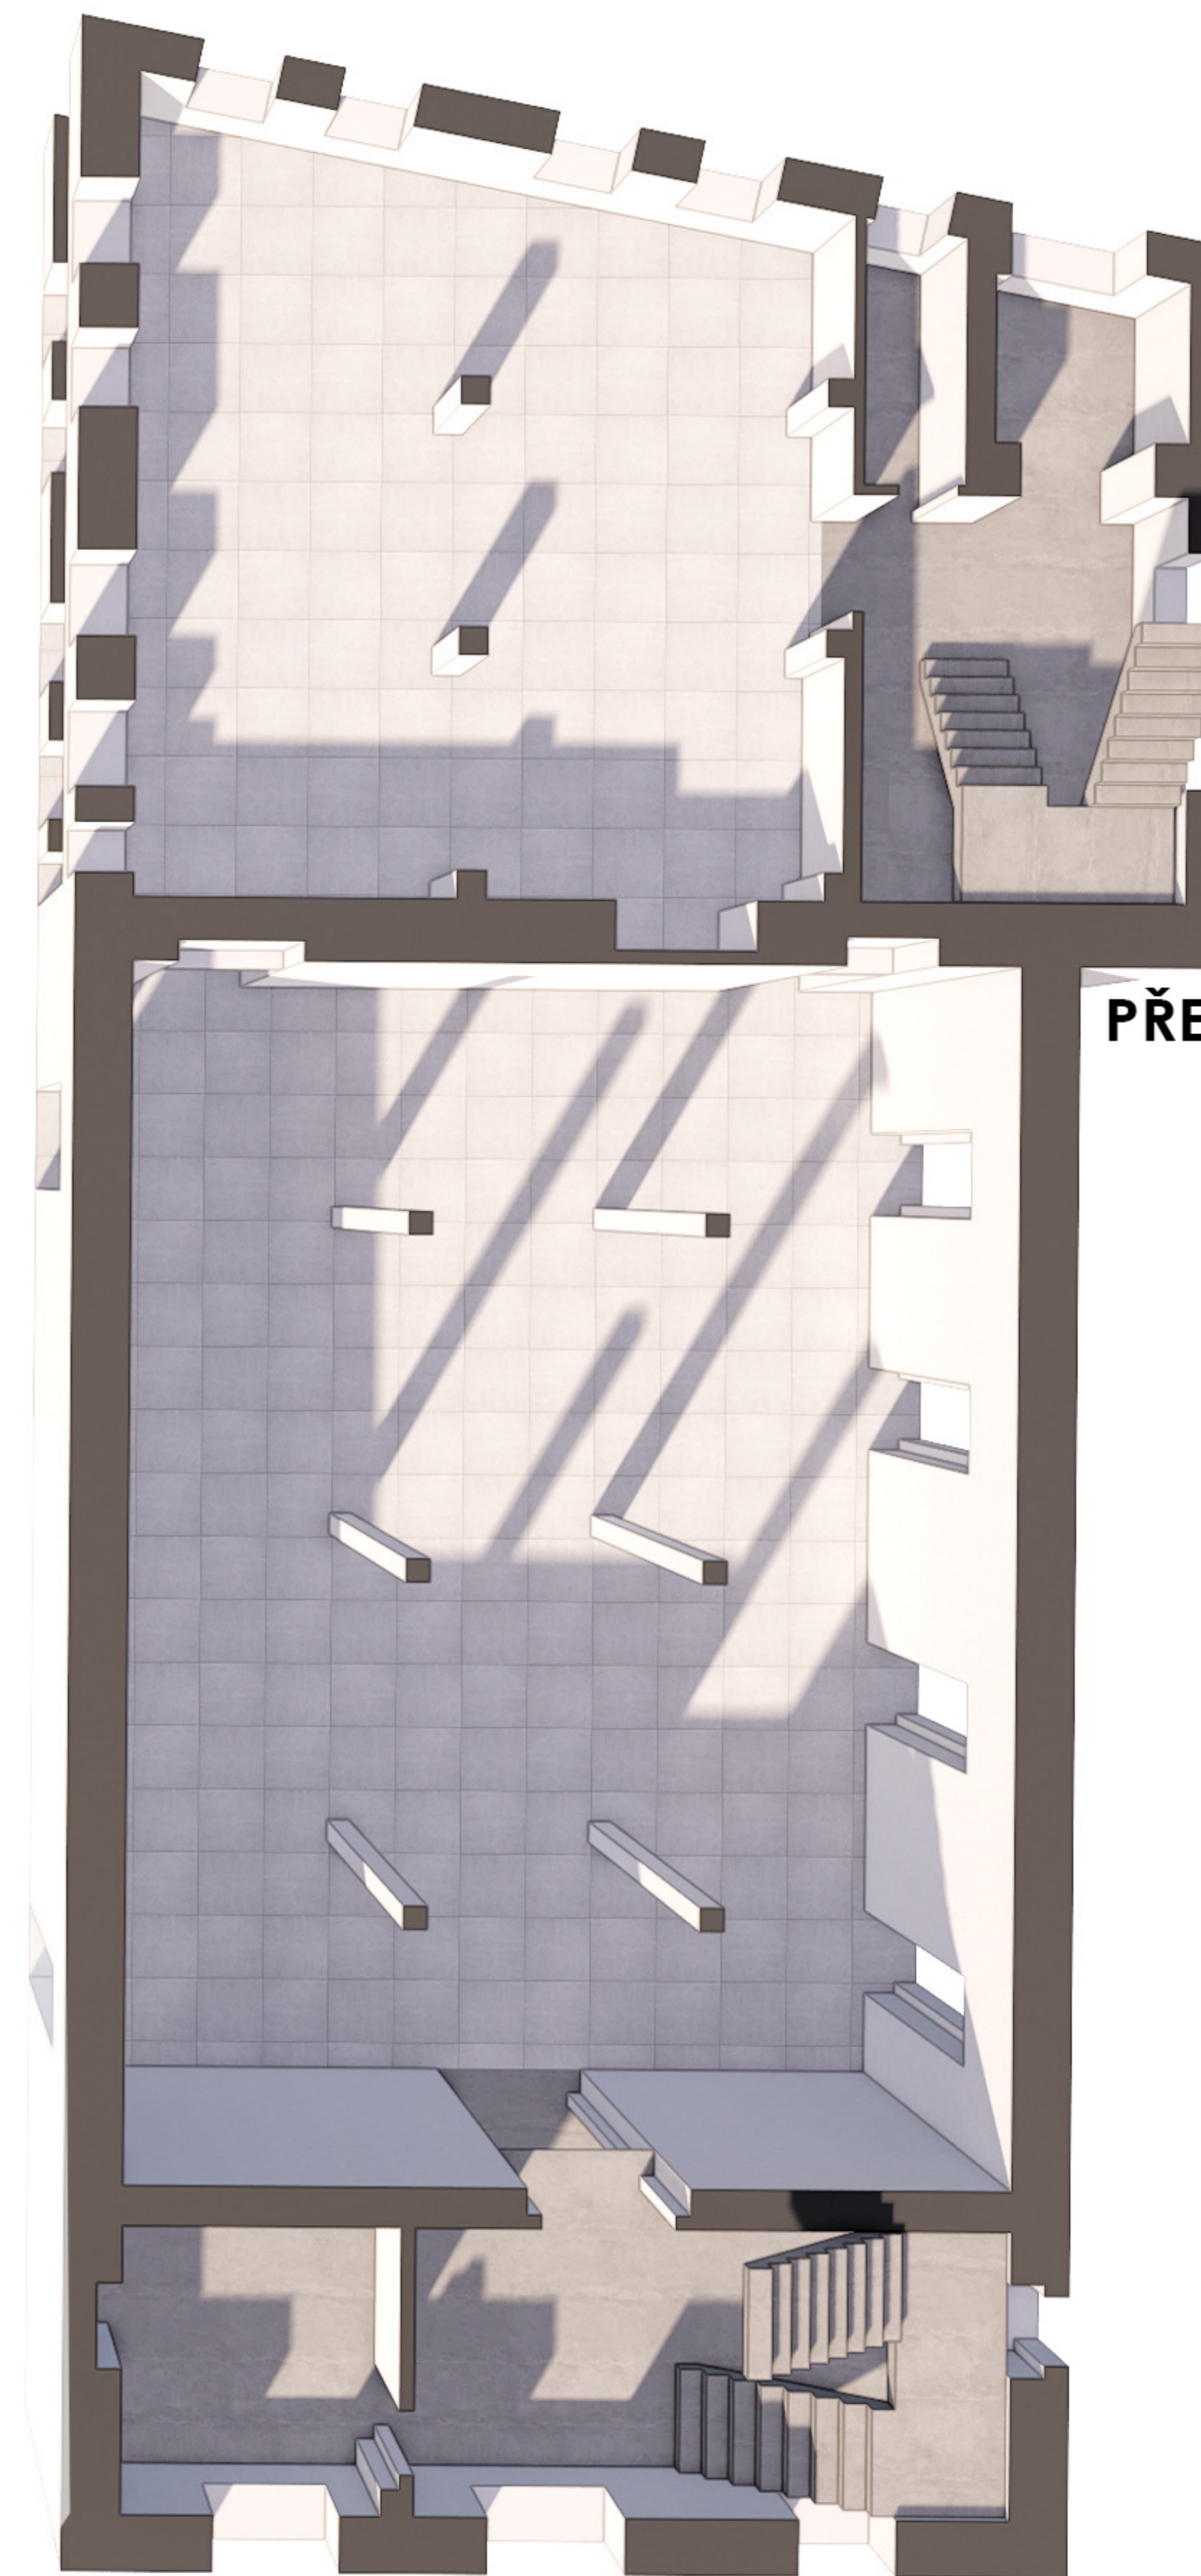

**PŮDORYS 2.NP - NAVRŽENÝ STAV**  
VELIKOSTI A ROZMĚRY JSOU POUZE ORIENTAČNÍ,  
MOHOU SE LIŠIT OD SKUTEČNÉHO PROVEDENÍ.

**PROSTOR K PRONÁJMU 3.2**  
151,0 m<sup>2</sup>

**PROSTOR K PRONÁJMU 3.1**  
230,0 m<sup>2</sup>

**PŮDORYS 3.NP - NAVRŽENÝ STAV**

VELIKOSTI A ROZMĚRY JSOU POUZE ORIENTAČNÍ,  
MOHOU SE LIŠIT OD SKUTEČNÉHO PROVEDENÍ.

**PROSTOR K PRONÁJMU 4.2**  
151,0 m<sup>2</sup>

**PROSTOR K PRONÁJMU 4.1**  
230,0 m<sup>2</sup>

**PŮDORYS 4.NP - NAVRŽENÝ STAV**

VELIKOSTI A ROZMĚRY JSOU POUZE ORIENTAČNÍ,  
MOHOU SE LIŠIT OD SKUTEČNÉHO PROVEDENÍ.

**PROSTOR K PRONÁJMU 5.1**  
151,0 m<sup>2</sup>

**PŘEVÝŠENÝ PROSTOR Z 4.NP**

**PŮDORYS 5.NP - NAVRŽENÝ STAV**