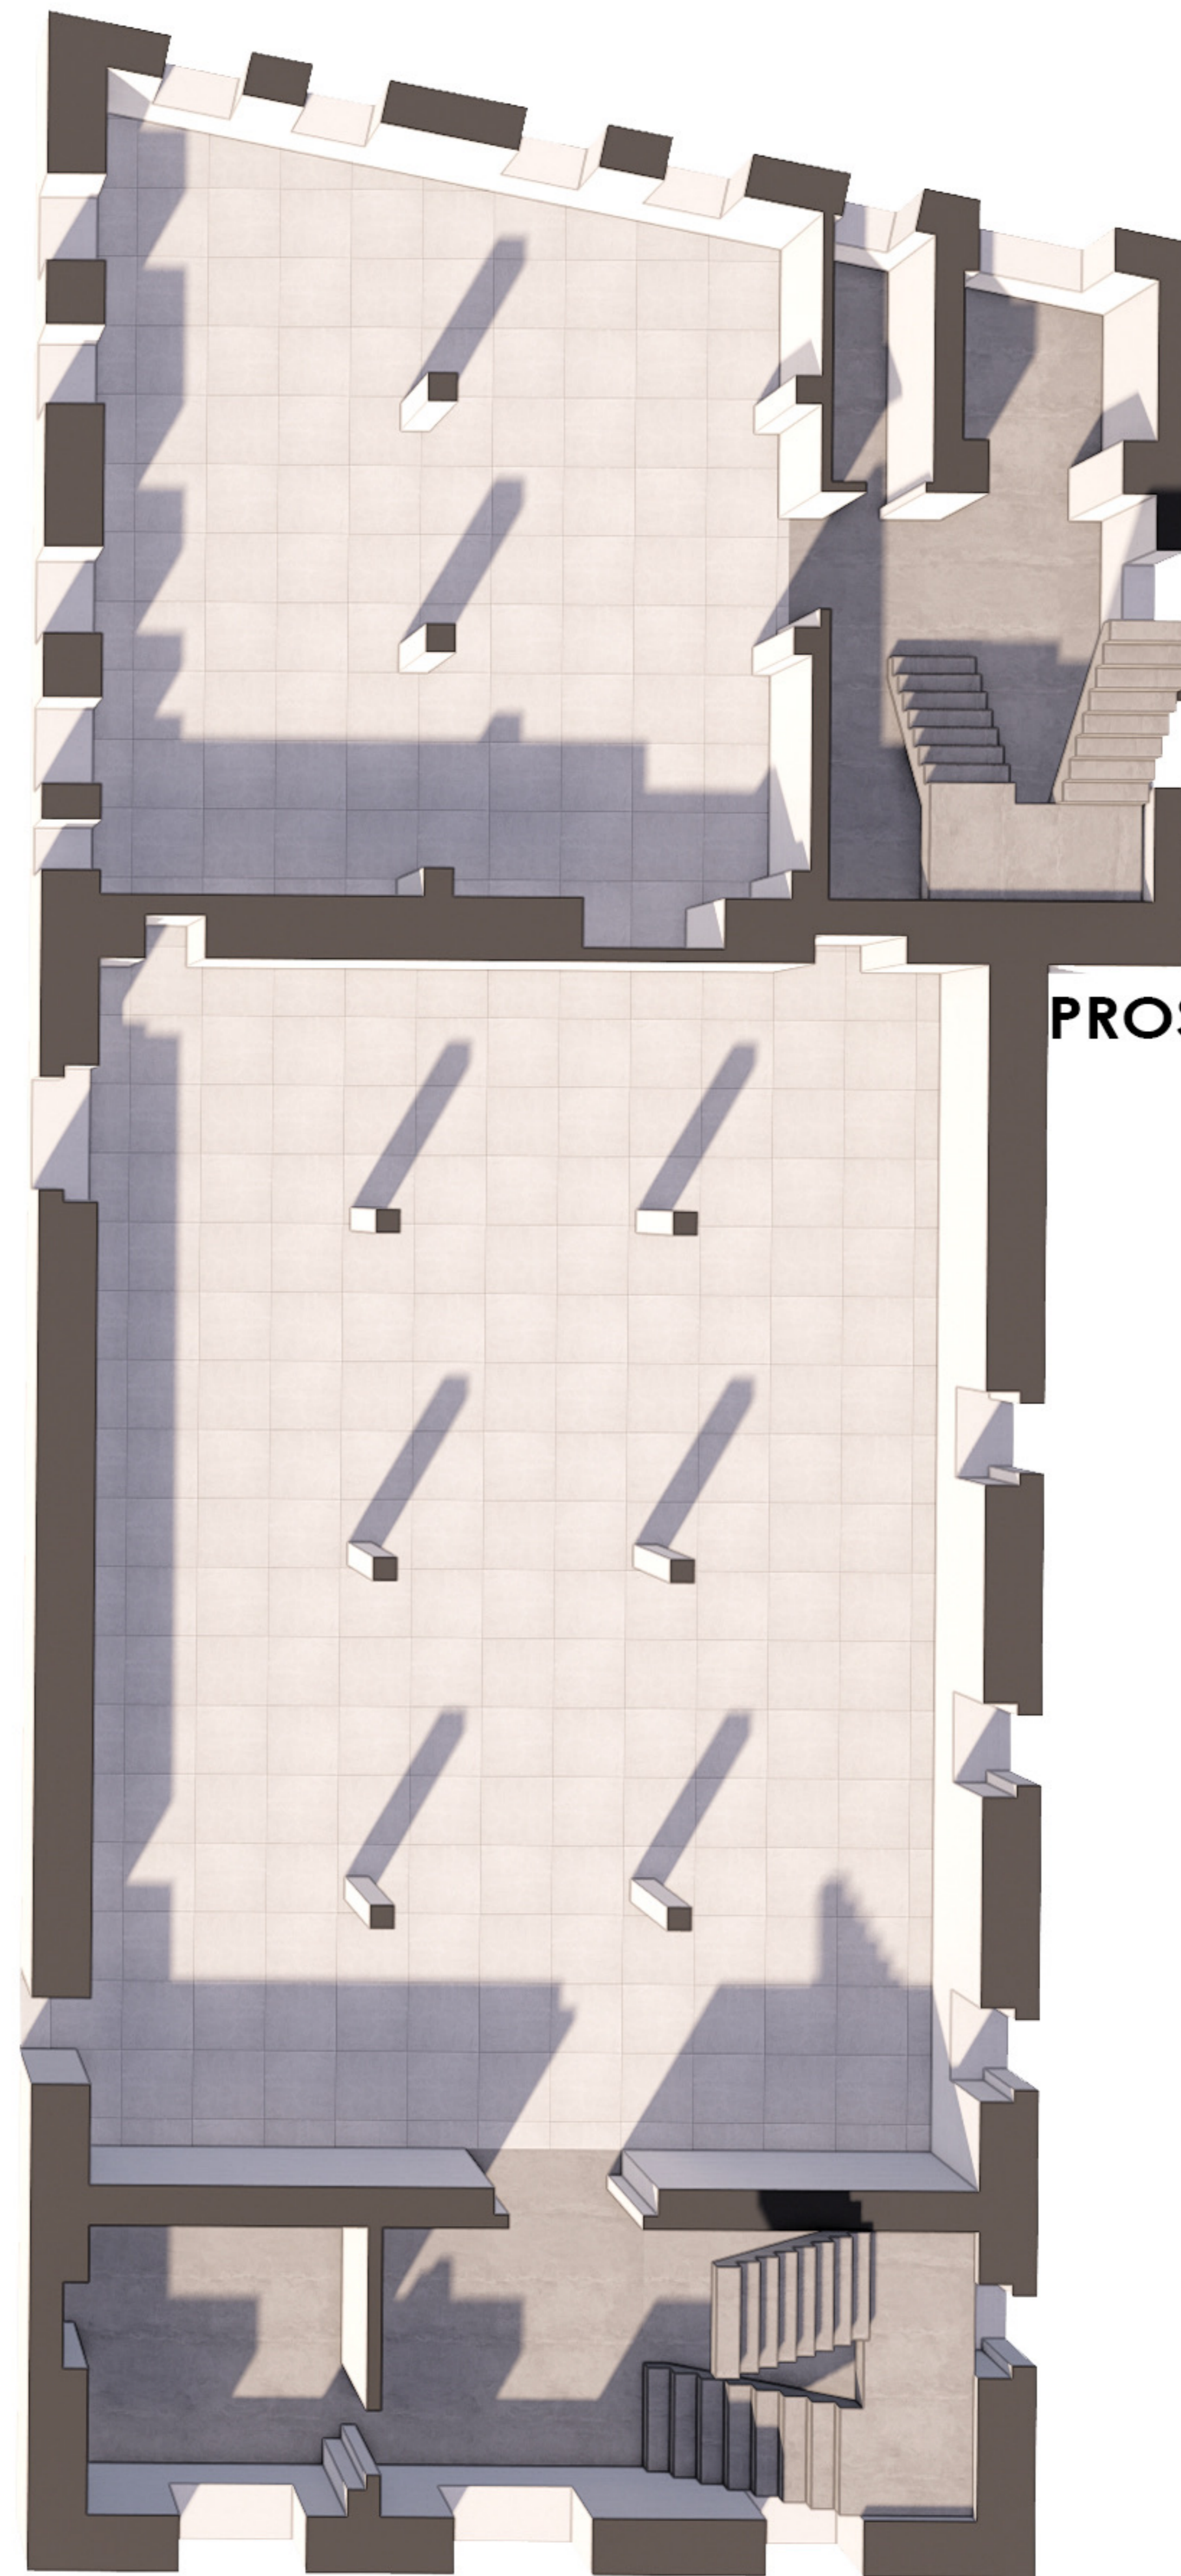

**PŮDORYS 2.NP - NAVRŽENÝ STAV**  
VELIKOSTI A ROZMĚRY JSOU POUZE ORIENTAČNÍ,  
MOHOU SE LIŠIT OD SKUTEČNÉHO PROVEDENÍ.

**PROSTOR K PRONÁJMU 3.2**  
151,0 m<sup>2</sup>

**PROSTOR K PRONÁJMU 3.1**  
230,0 m<sup>2</sup>

**PŮDORYS 3.NP - NAVRŽENÝ STAV**

VELIKOSTI A ROZMĚRY JSOU POUZE ORIENTAČNÍ,  
MOHOU SE LIŠIT OD SKUTEČNÉHO PROVEDENÍ.

**PROSTOR K PRONÁJMU 4.2**  
151,0 m<sup>2</sup>

**PROSTOR K PRONÁJMU 4.1**  
230,0 m<sup>2</sup>

**PŮDORYS 4.NP - NAVRŽENÝ STAV**

VELIKOSTI A ROZMĚRY JSOU POUZE ORIENTAČNÍ,  
MOHOU SE LIŠIT OD SKUTEČNÉHO PROVEDENÍ.

**PROSTOR K PRONÁJMU 5.1**  
151,0 m<sup>2</sup>

**PŘEVÝŠENÝ PROSTOR Z 4.NP**

**PŮDORYS 5.NP - NAVRŽENÝ STAV**