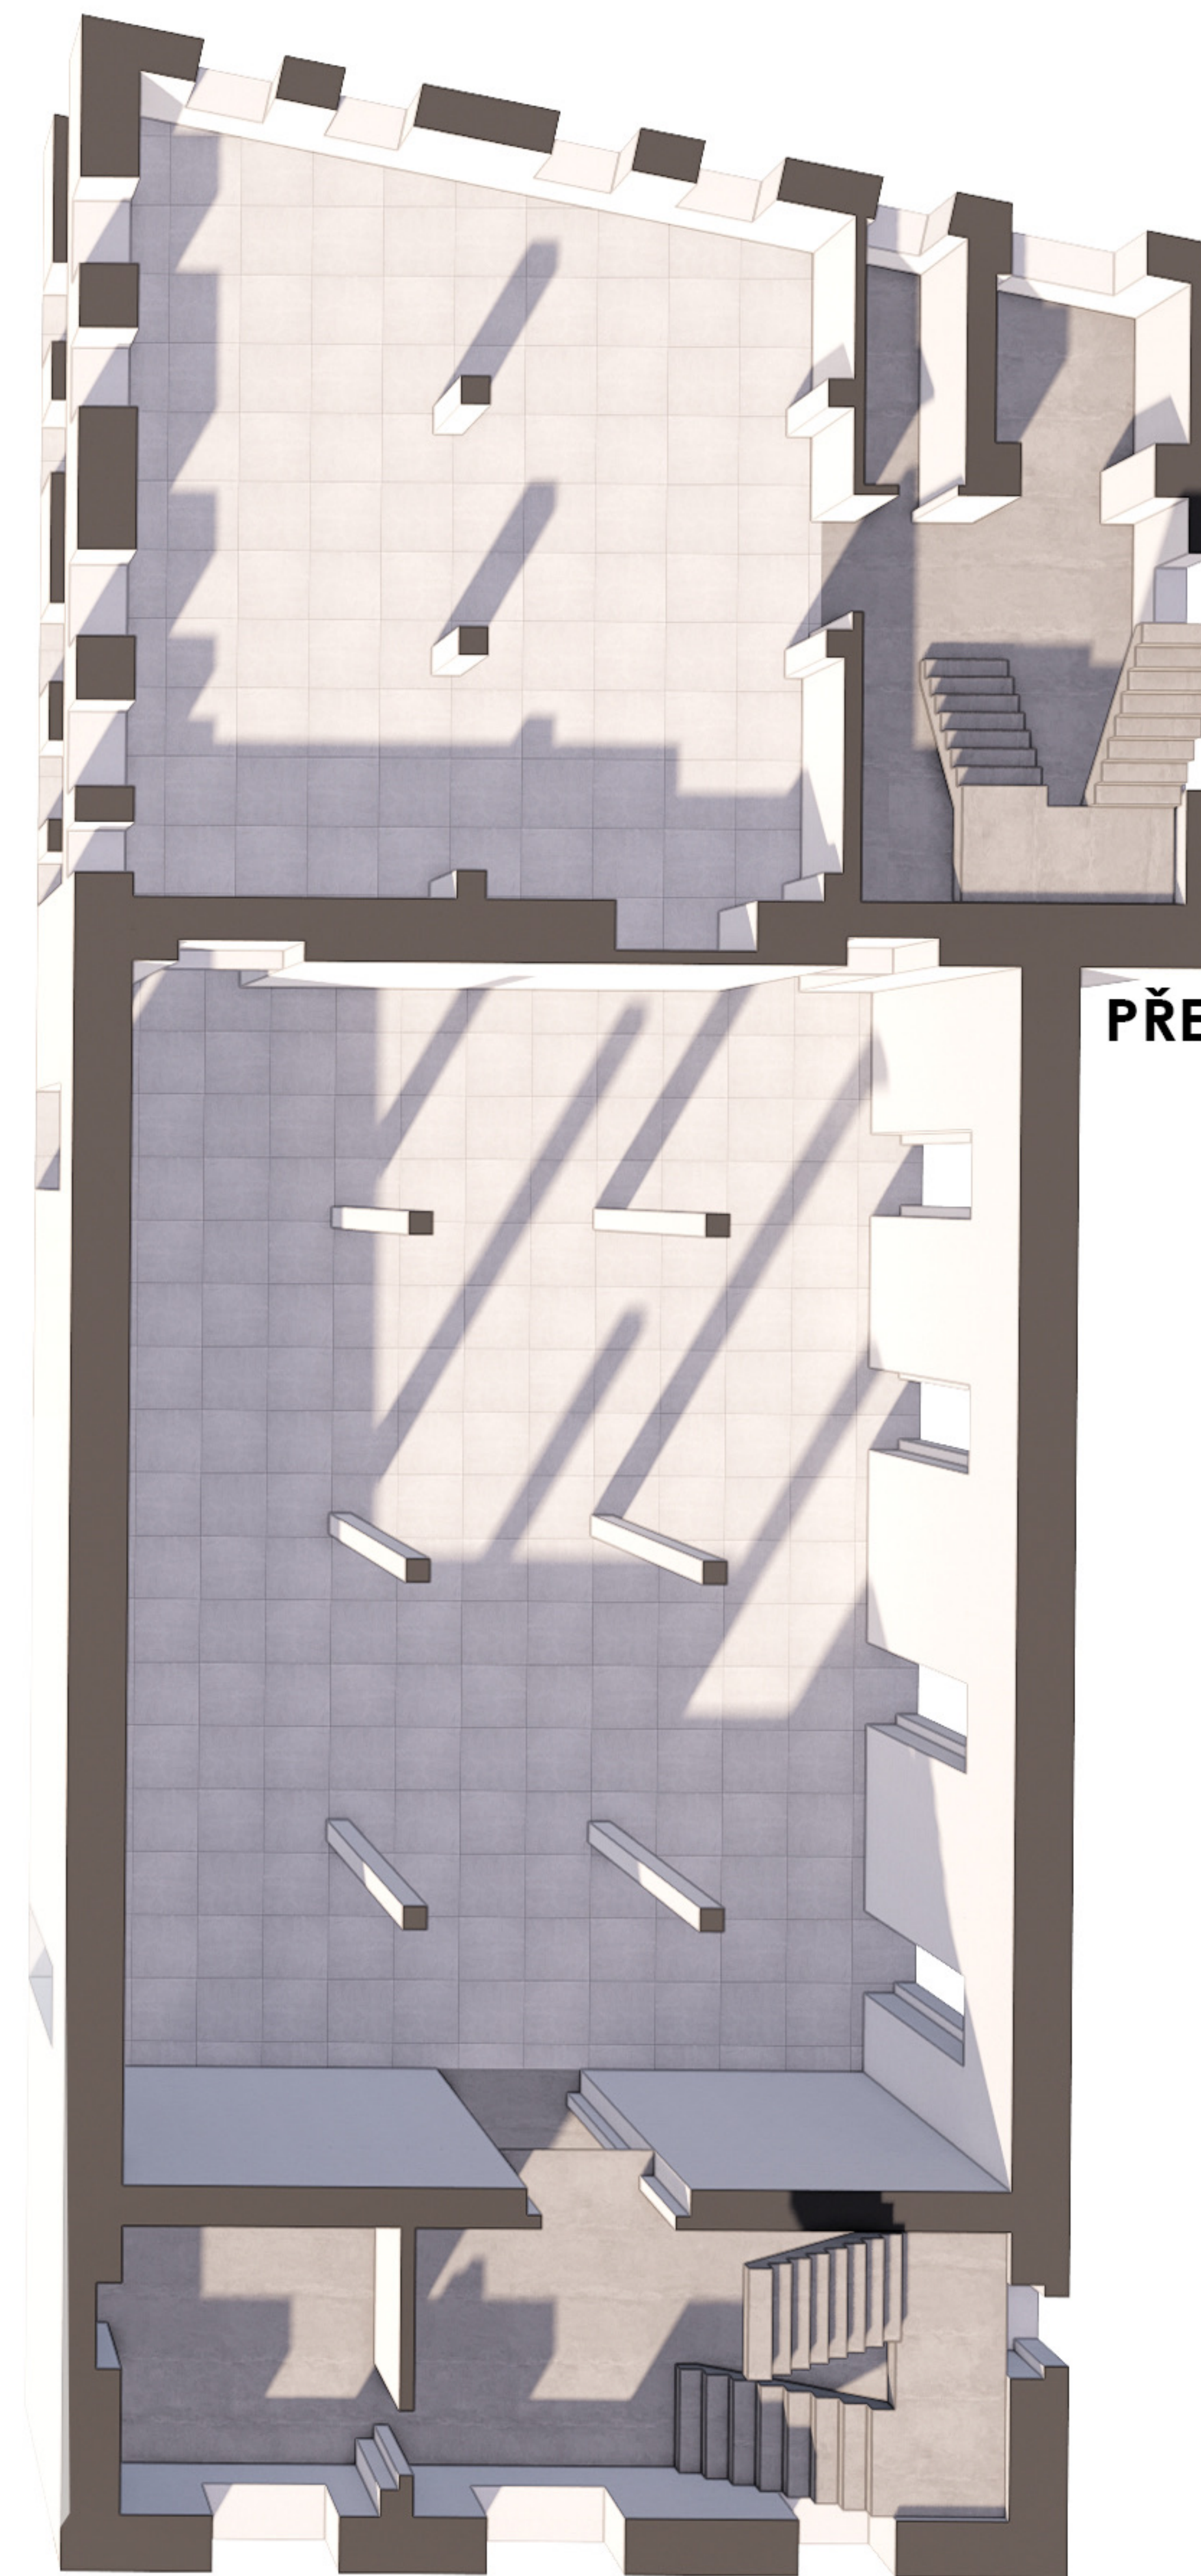

PROSTOR K PRONÁJMU 5.1
151,0 m²

PŘEVÝŠENÝ PROSTOR Z 4.NP

PŮDORYS 5.NP - NAVRŽENÝ STAV

VELIKOSTI A ROZMĚRY JSOU POUZE ORIENTAČNÍ,
MOHOU SE LIŠIT OD SKUTEČNÉHO PROVEDENÍ.